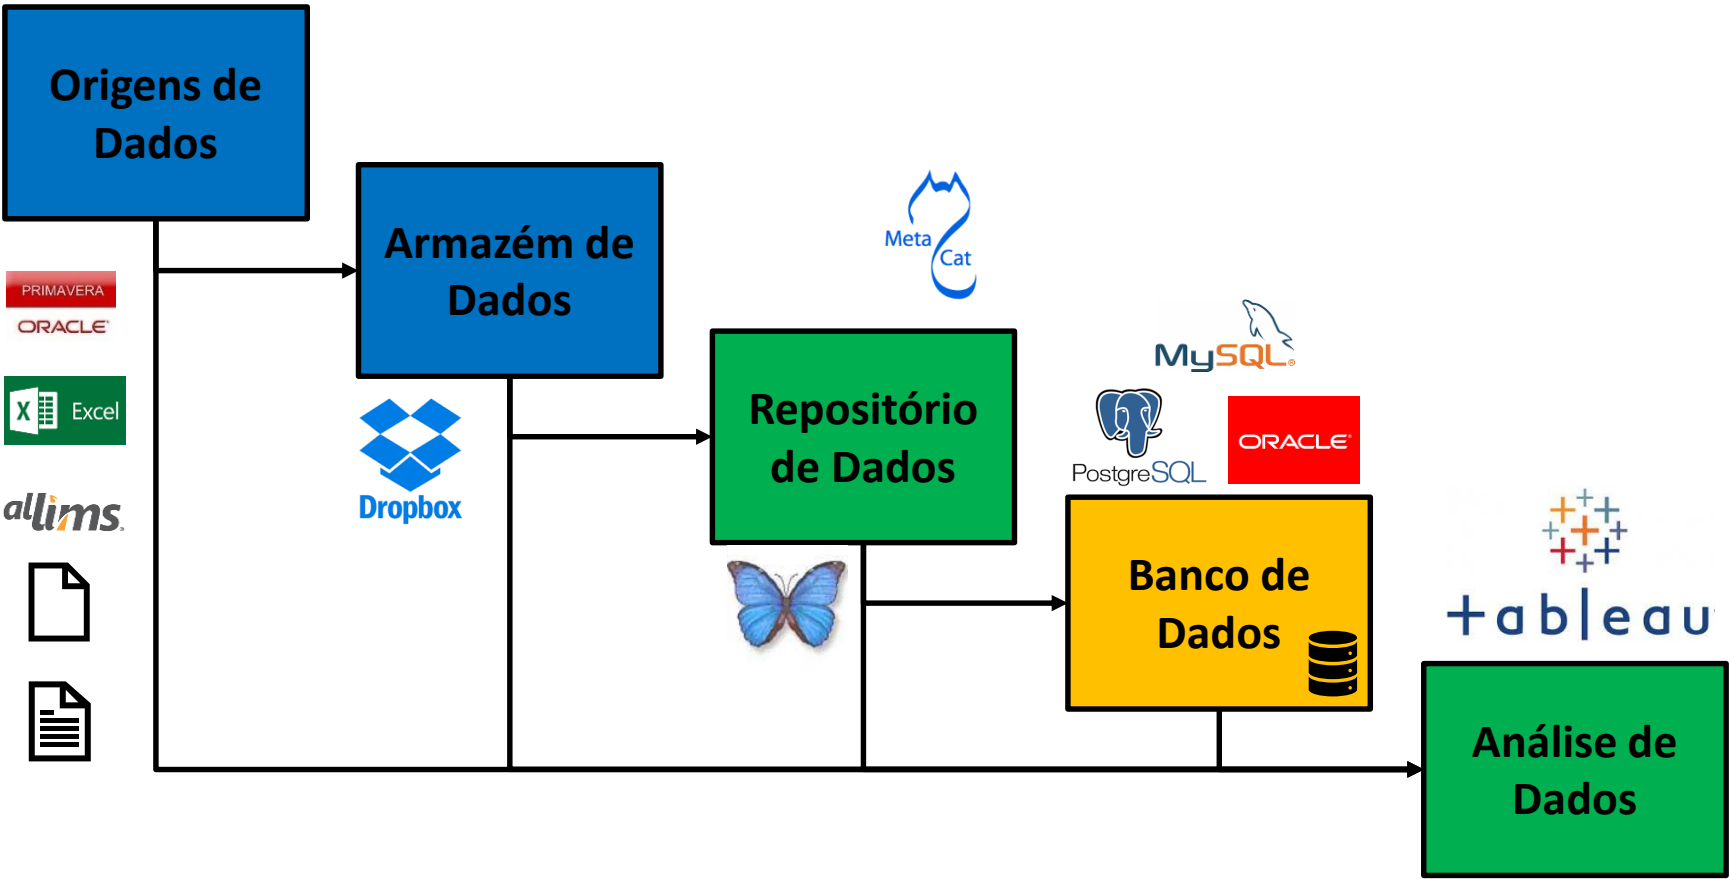

PROGRAMA DE MONITORAMENTO DA BIODIVERSIDADE AQUÁTICA (PMBA)

Unidade de Gestão de Dados (UGD)

Gestão de Dados: Camadas de Dados

- Camadas já disponíveis.
- Camadas em disponibilização.
- Camadas de disponibilização futura.

Armazém de Dados:

Introdução

- Ferramenta de armazenamento e sincronização de arquivos em nuvem.

- Ele permite que você salve fotos, documentos, vídeos e outros arquivos, tudo em um só lugar, e faz o backup automático de seus arquivos. Então, se seu computador estragar, ou se você perder seu telefone, seus arquivos estarão seguros.