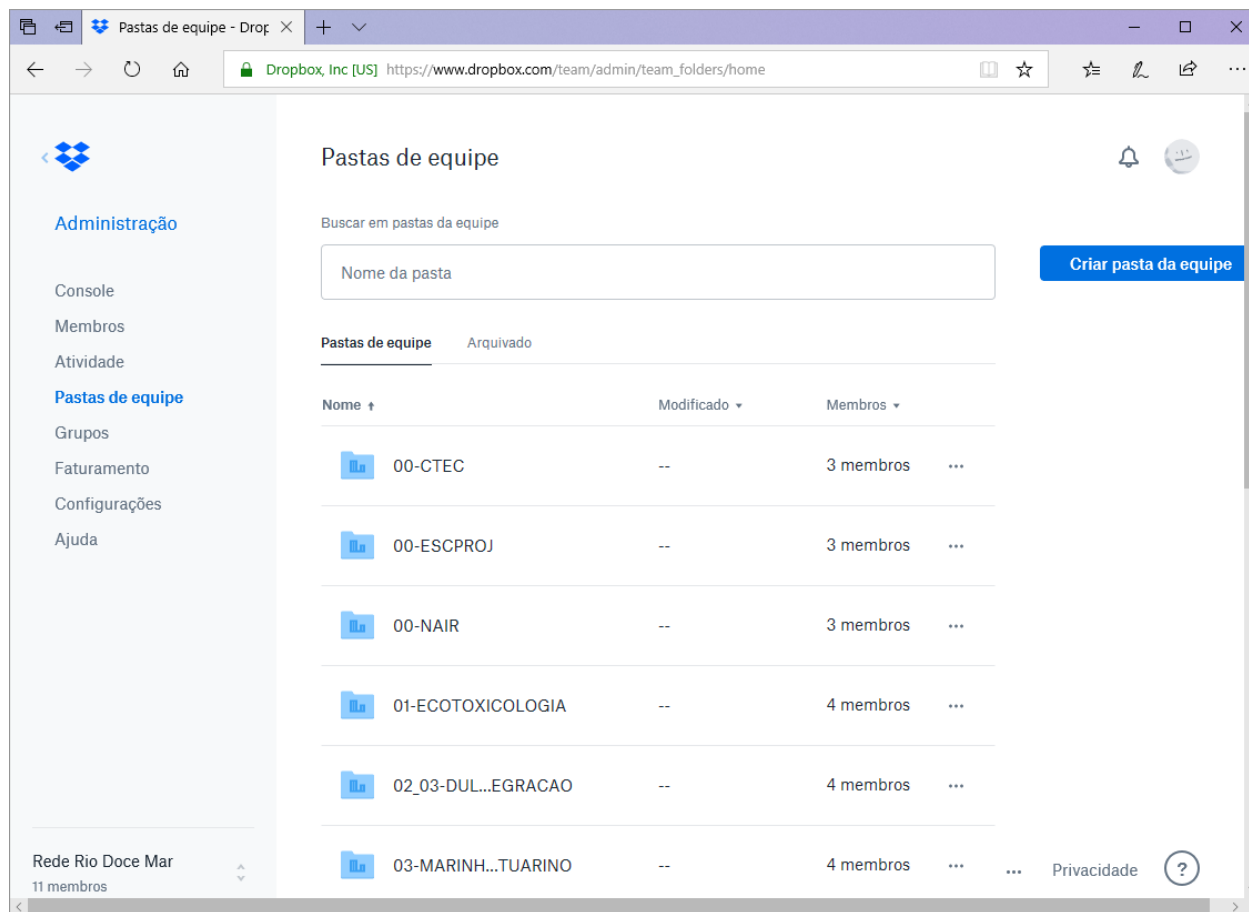

Armazém de Dados: Acessibilidade

1. Acesso pela web através de browsers como Google Chrome ou Internet Explorer.